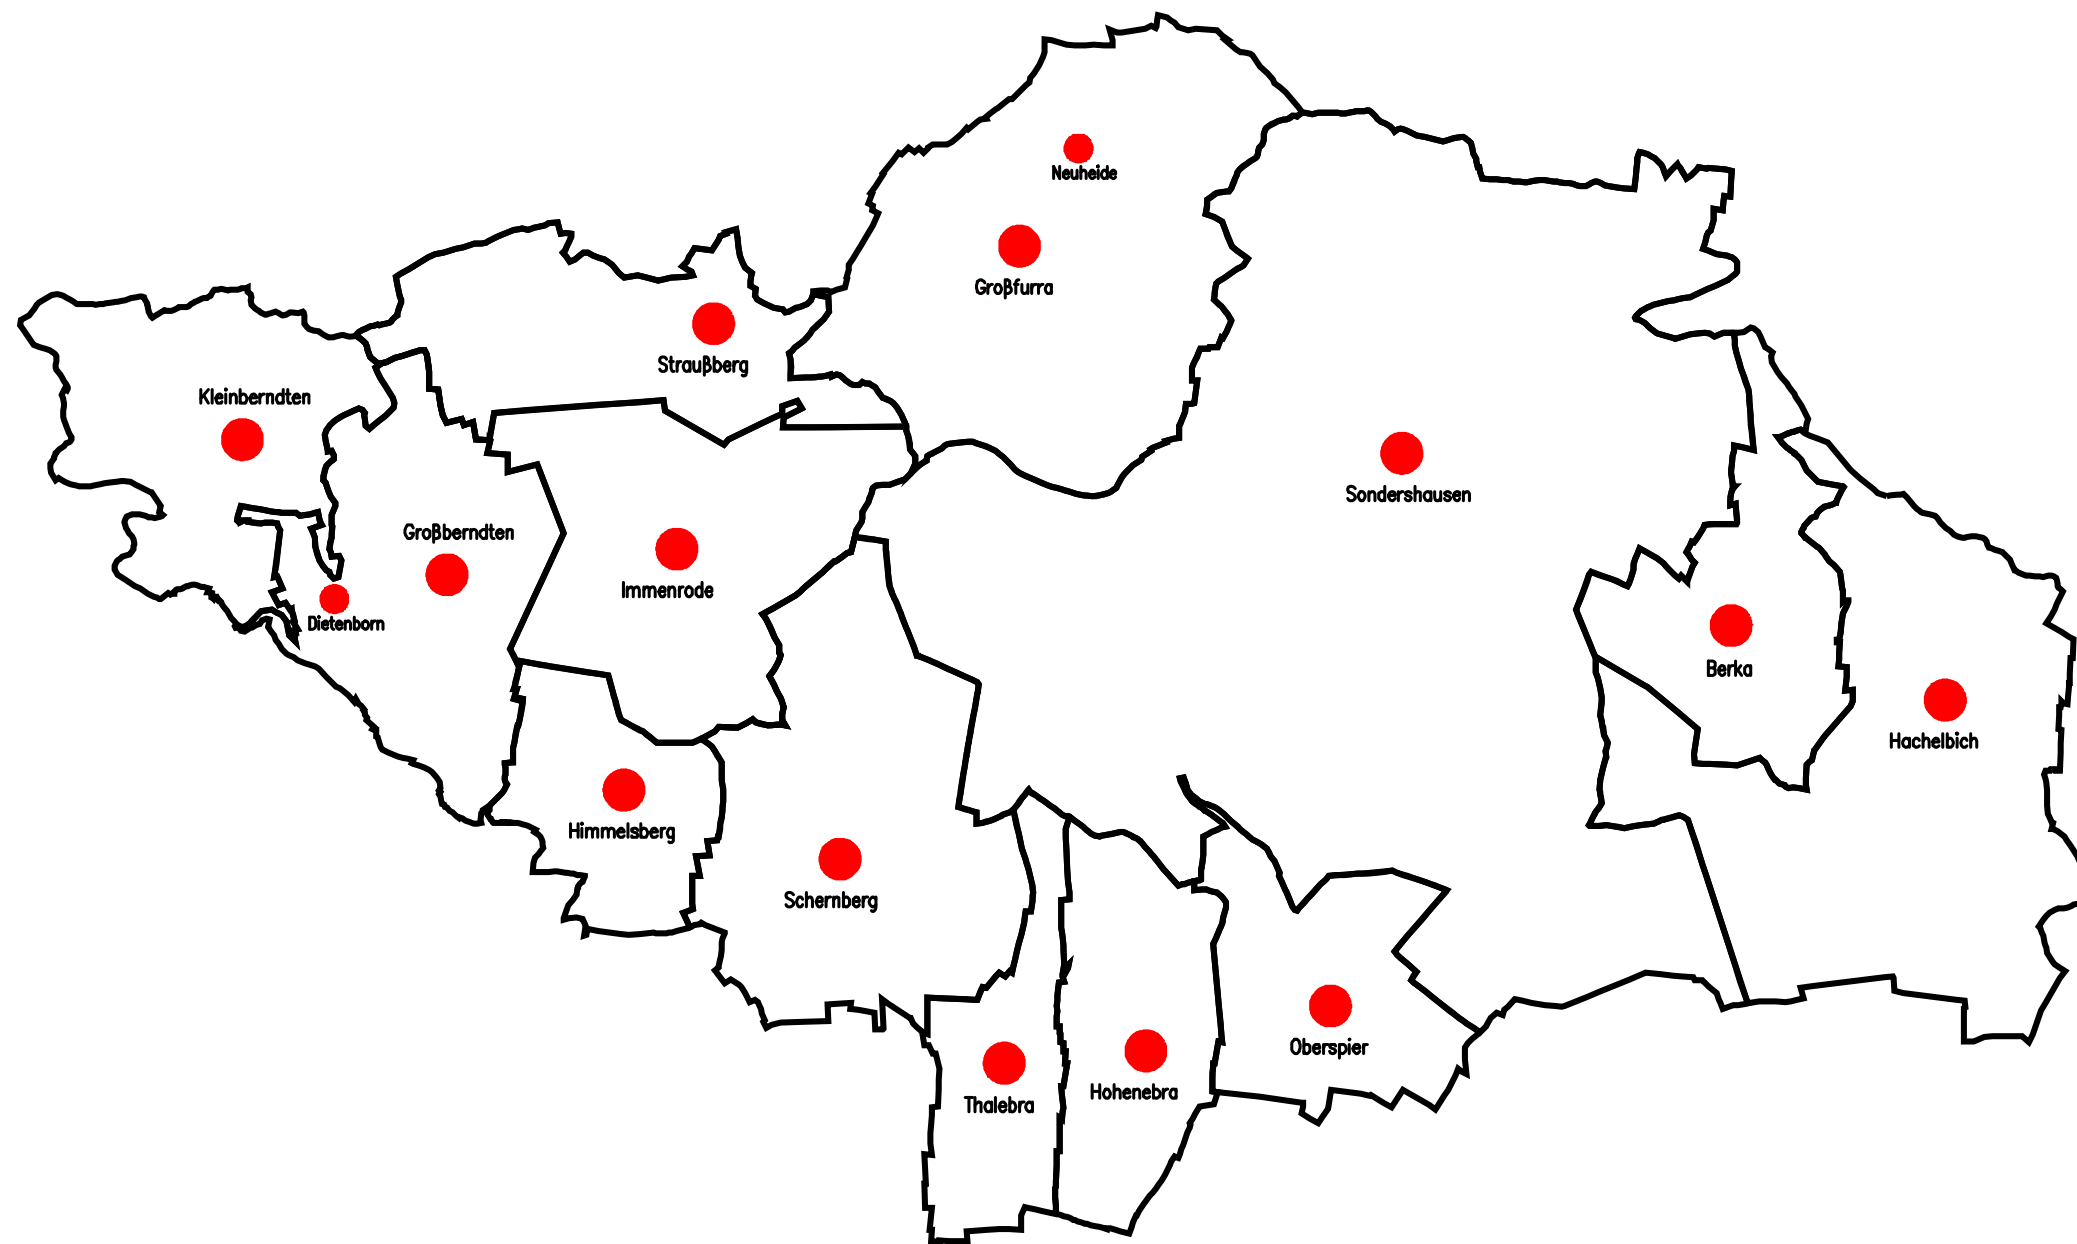

Netzgebiete der Stadtwerke Sondershausen Netz GmbH für die Versorgung mit Strom

Projekt Stadtwerke Sondershausen Netz GmbH

Datum: 01.01.2019

Maßstab	Erstellt von maertens	Erstellt am
---------	-----------------------	-------------