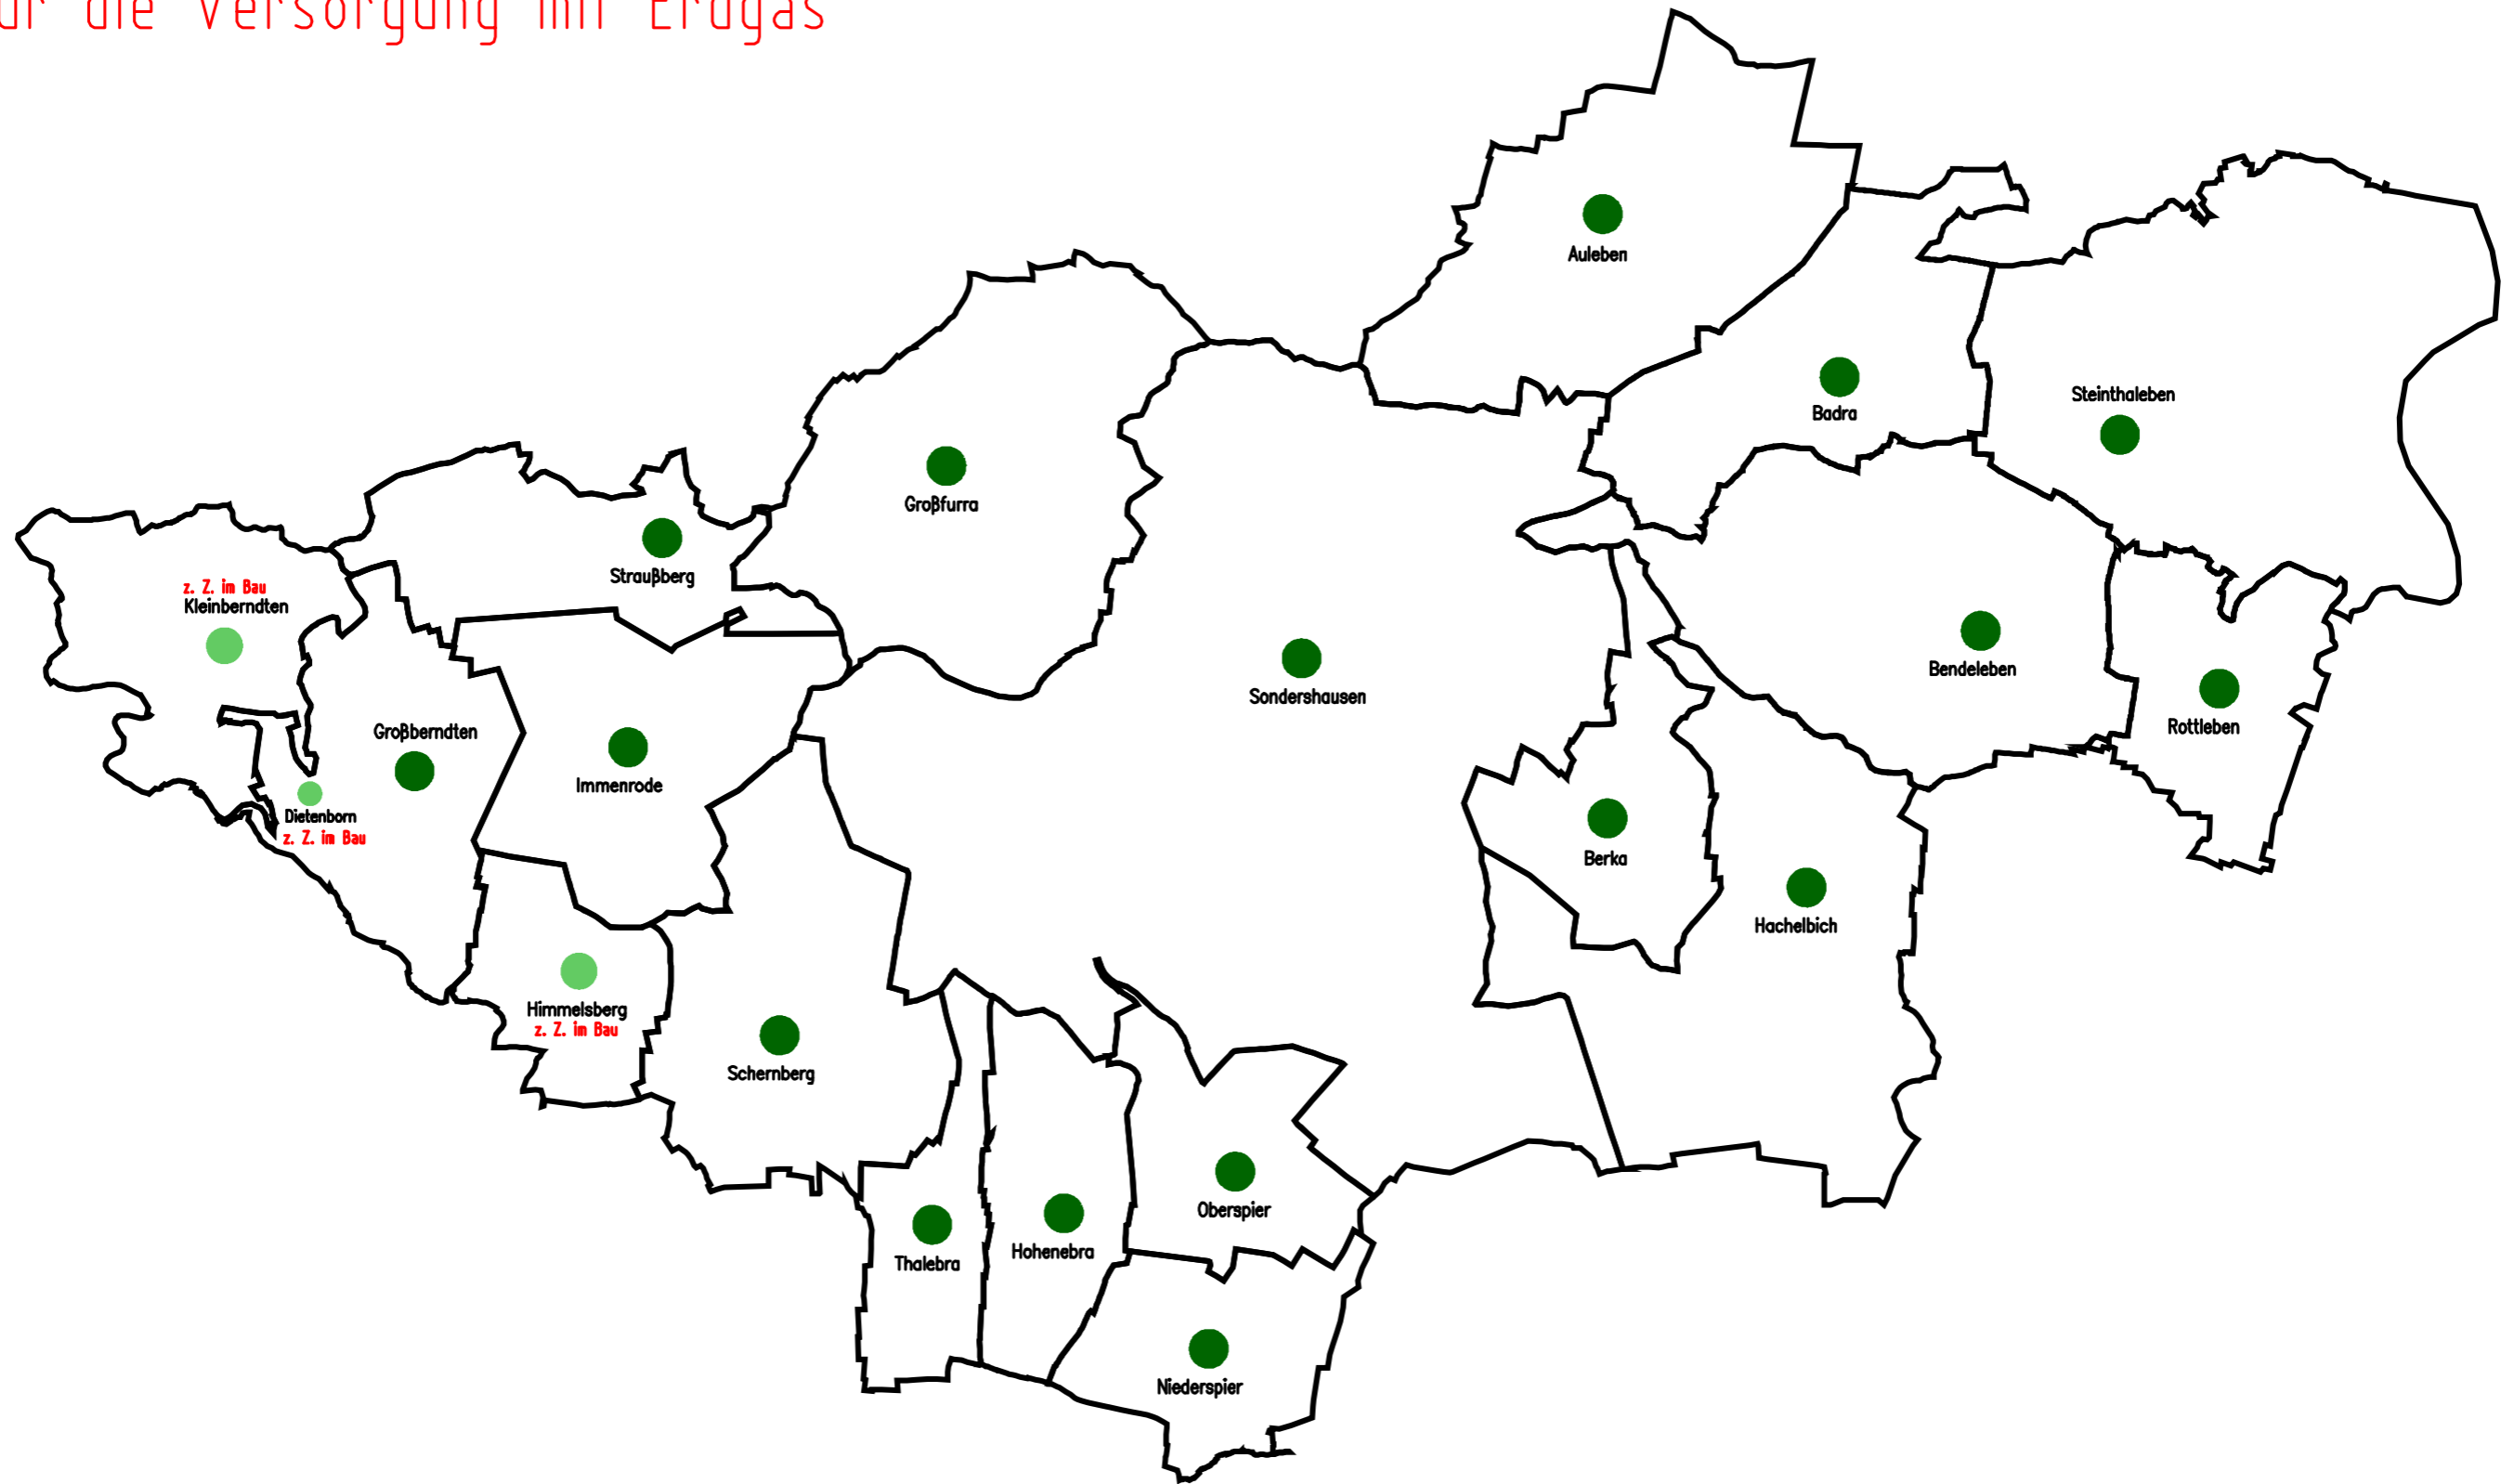

Netzgebiete der Stadtwerke Sondershausen Netz GmbH für die Versorgung mit Erdgas

Projekt Stadtwerke Sondershausen Netz GmbH

Datum: 01.01.2019

Maßstab	Erstellt von maertens	Erstellt am
---------	-----------------------	-------------