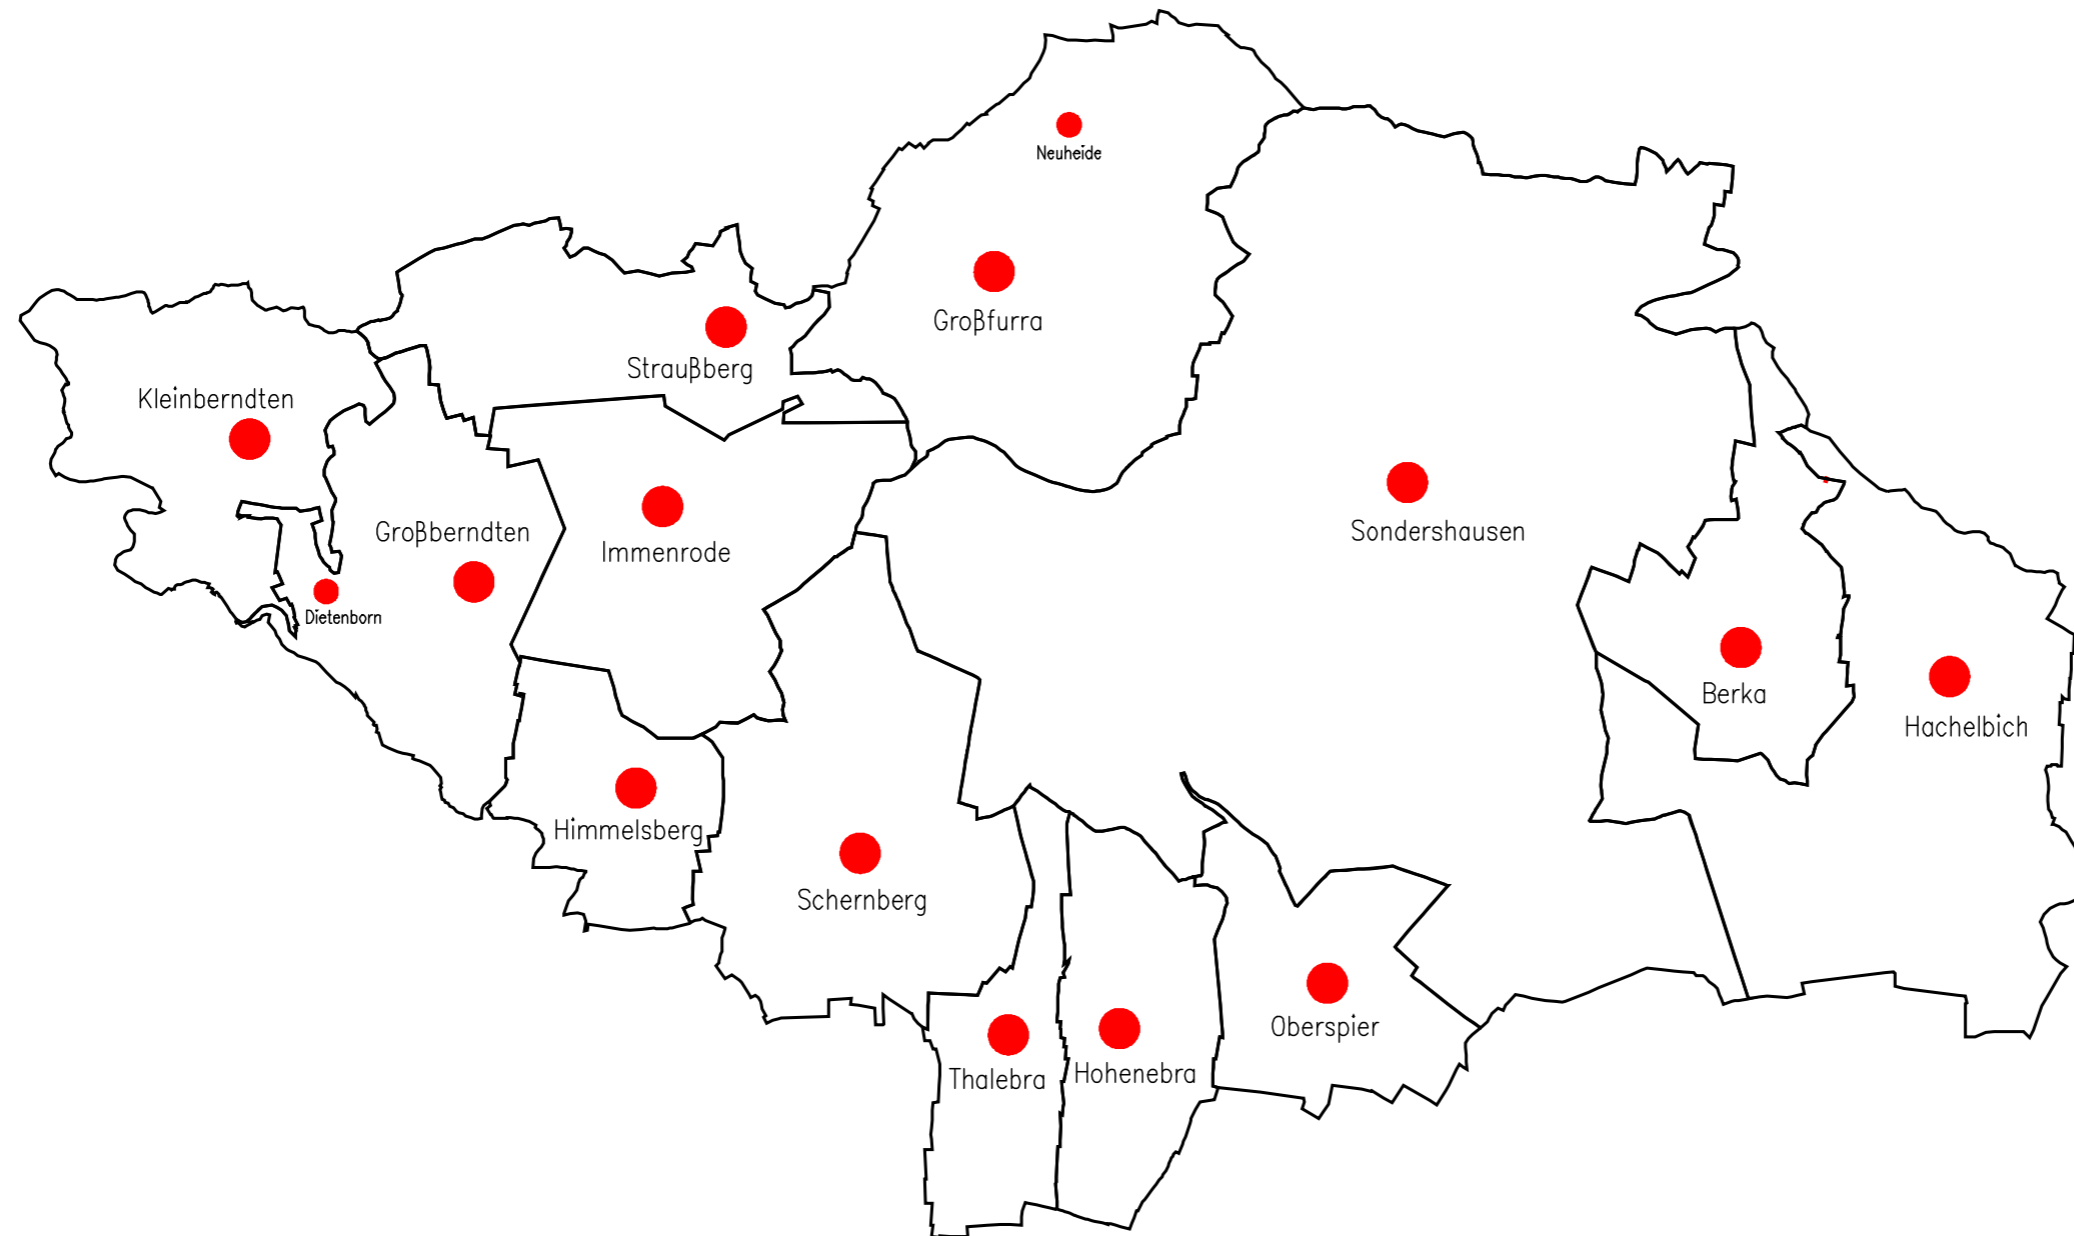

# Netzgebiete der Stadtwerke Sondershausen Netz GmbH für die Versorgung mit Strom

Projekt <b>Stadtwerke Sondershausen Netz GmbH</b>		
Datum: <b>01.01.2017</b>		
Maßstab	Erstellt von <b>maertens</b>	Erstellt am