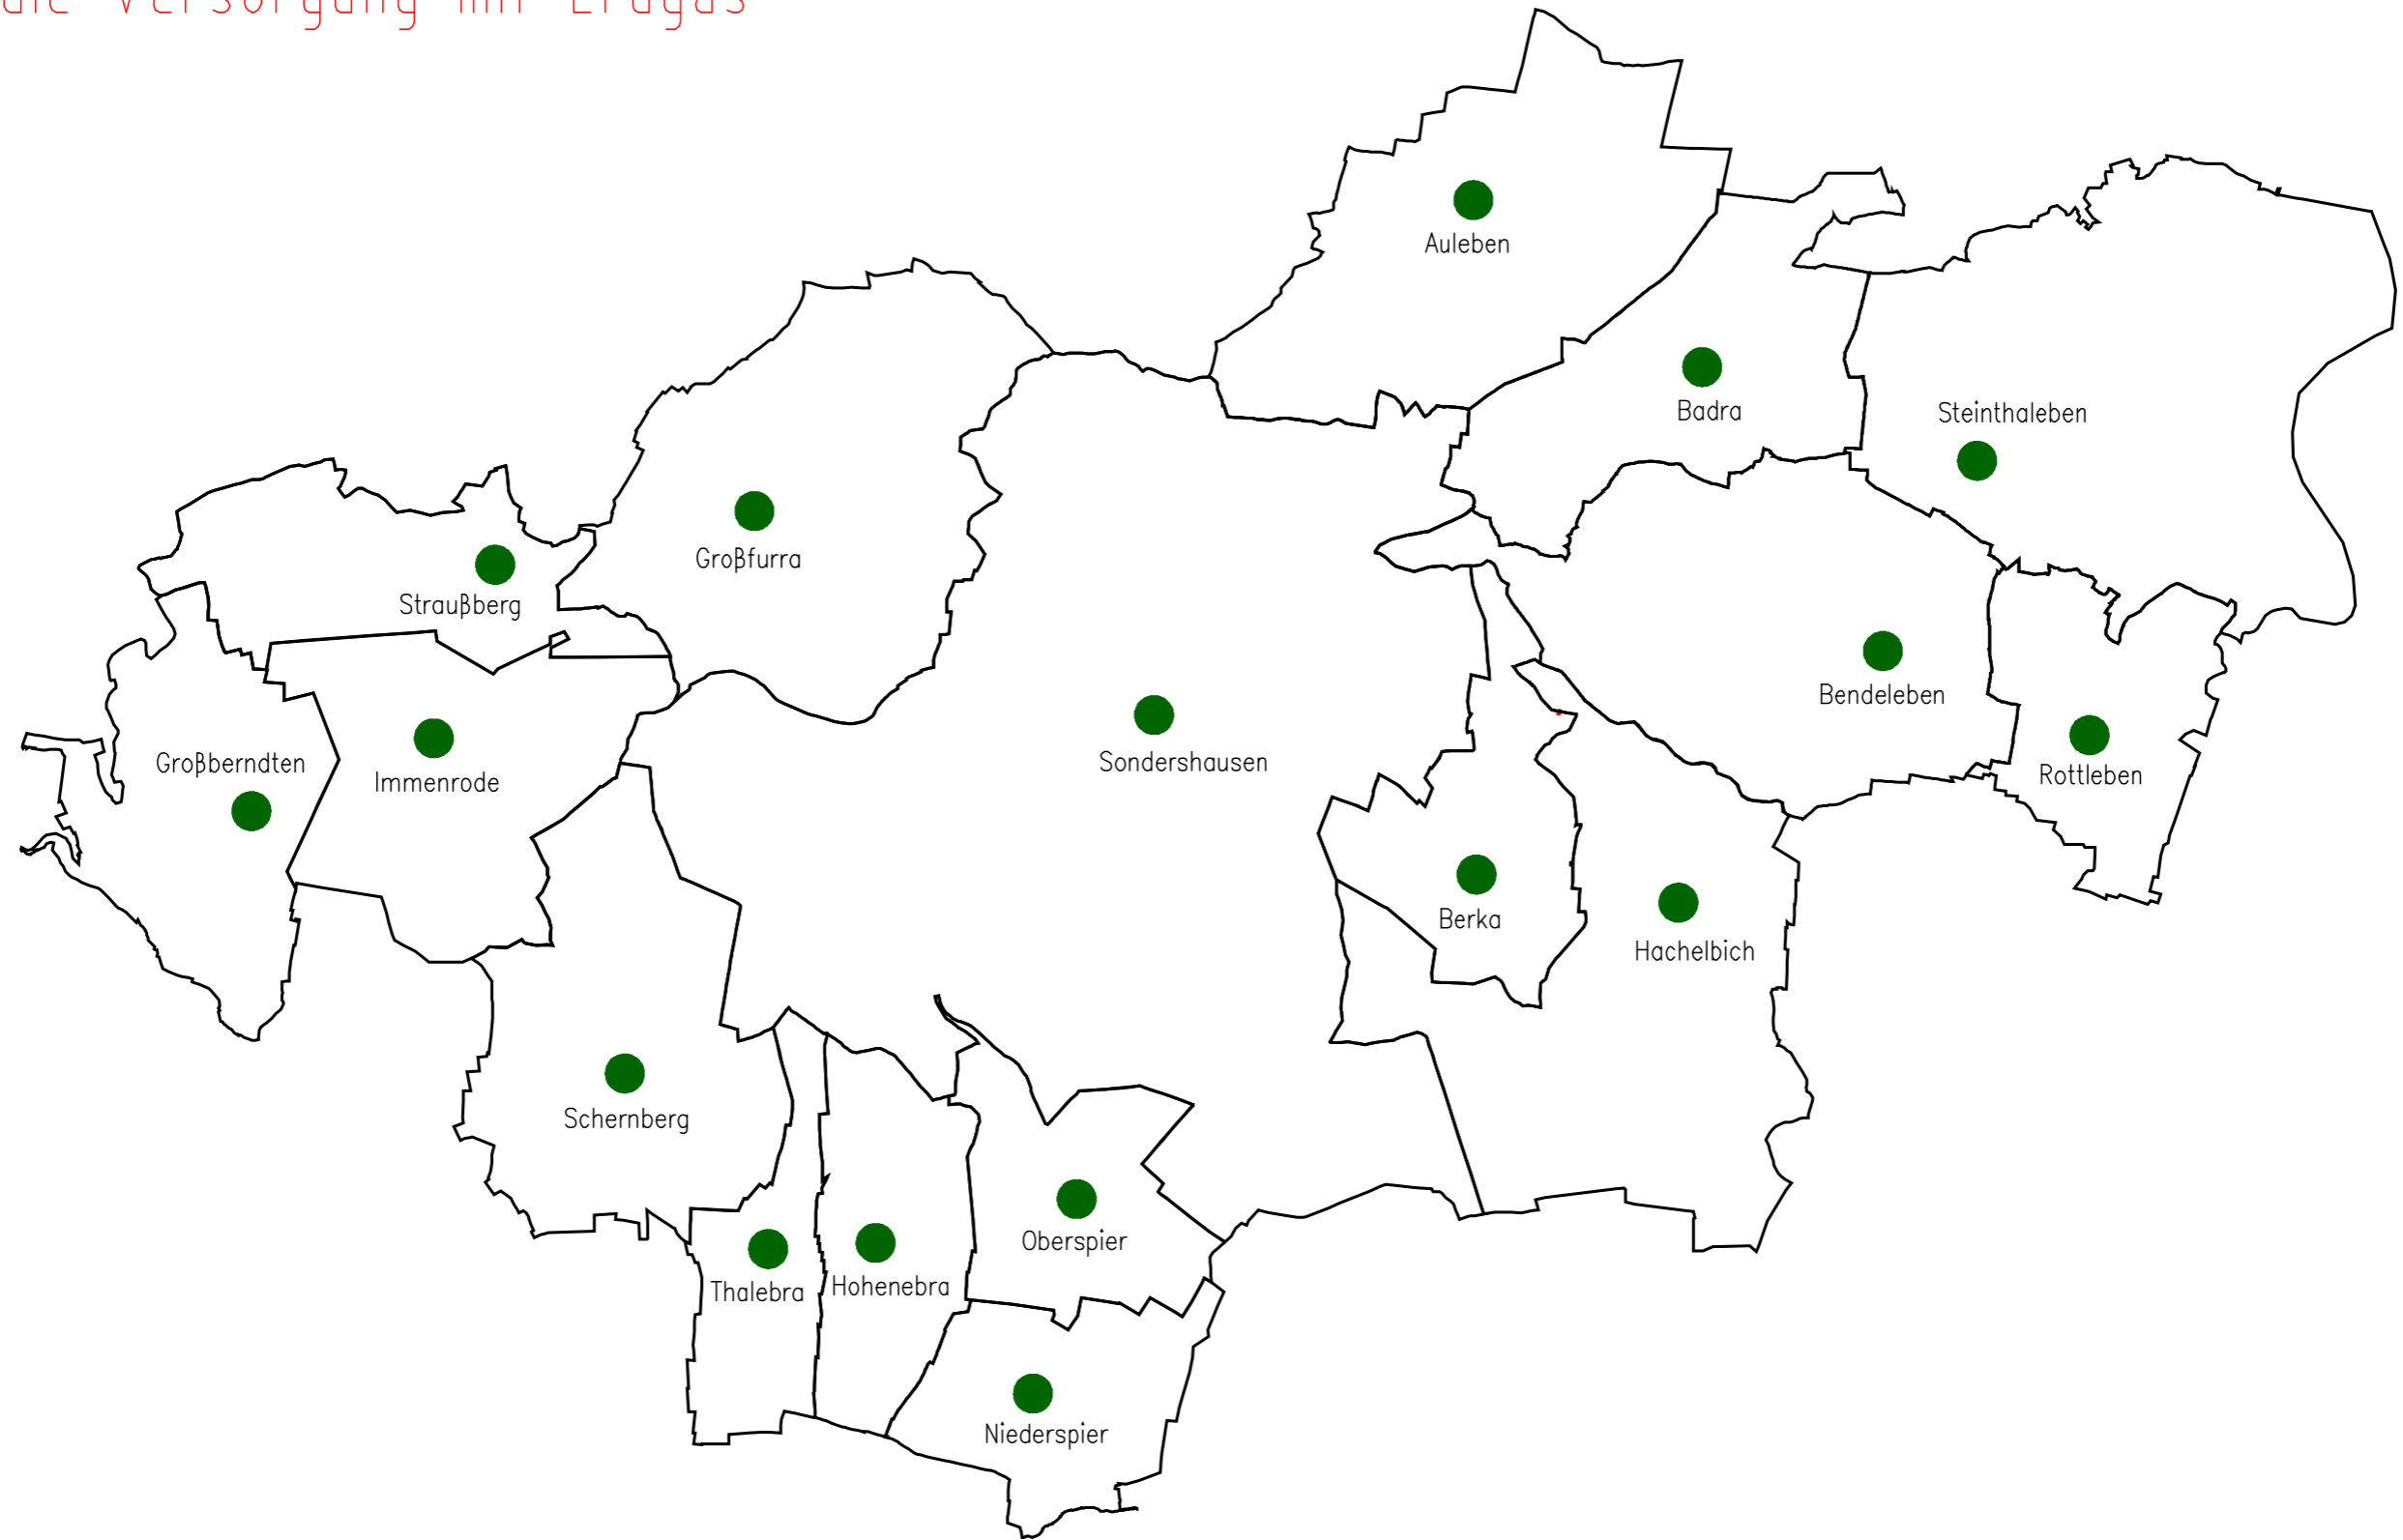

Netzgebiete der Stadtwerke Sondershausen Netz GmbH für die Versorgung mit Erdgas

Projekt	Stadtwerke Sondershausen Netz GmbH	
Datum:	01.01.2017	
Maßstab	Erstellt von maertens	Erstellt am